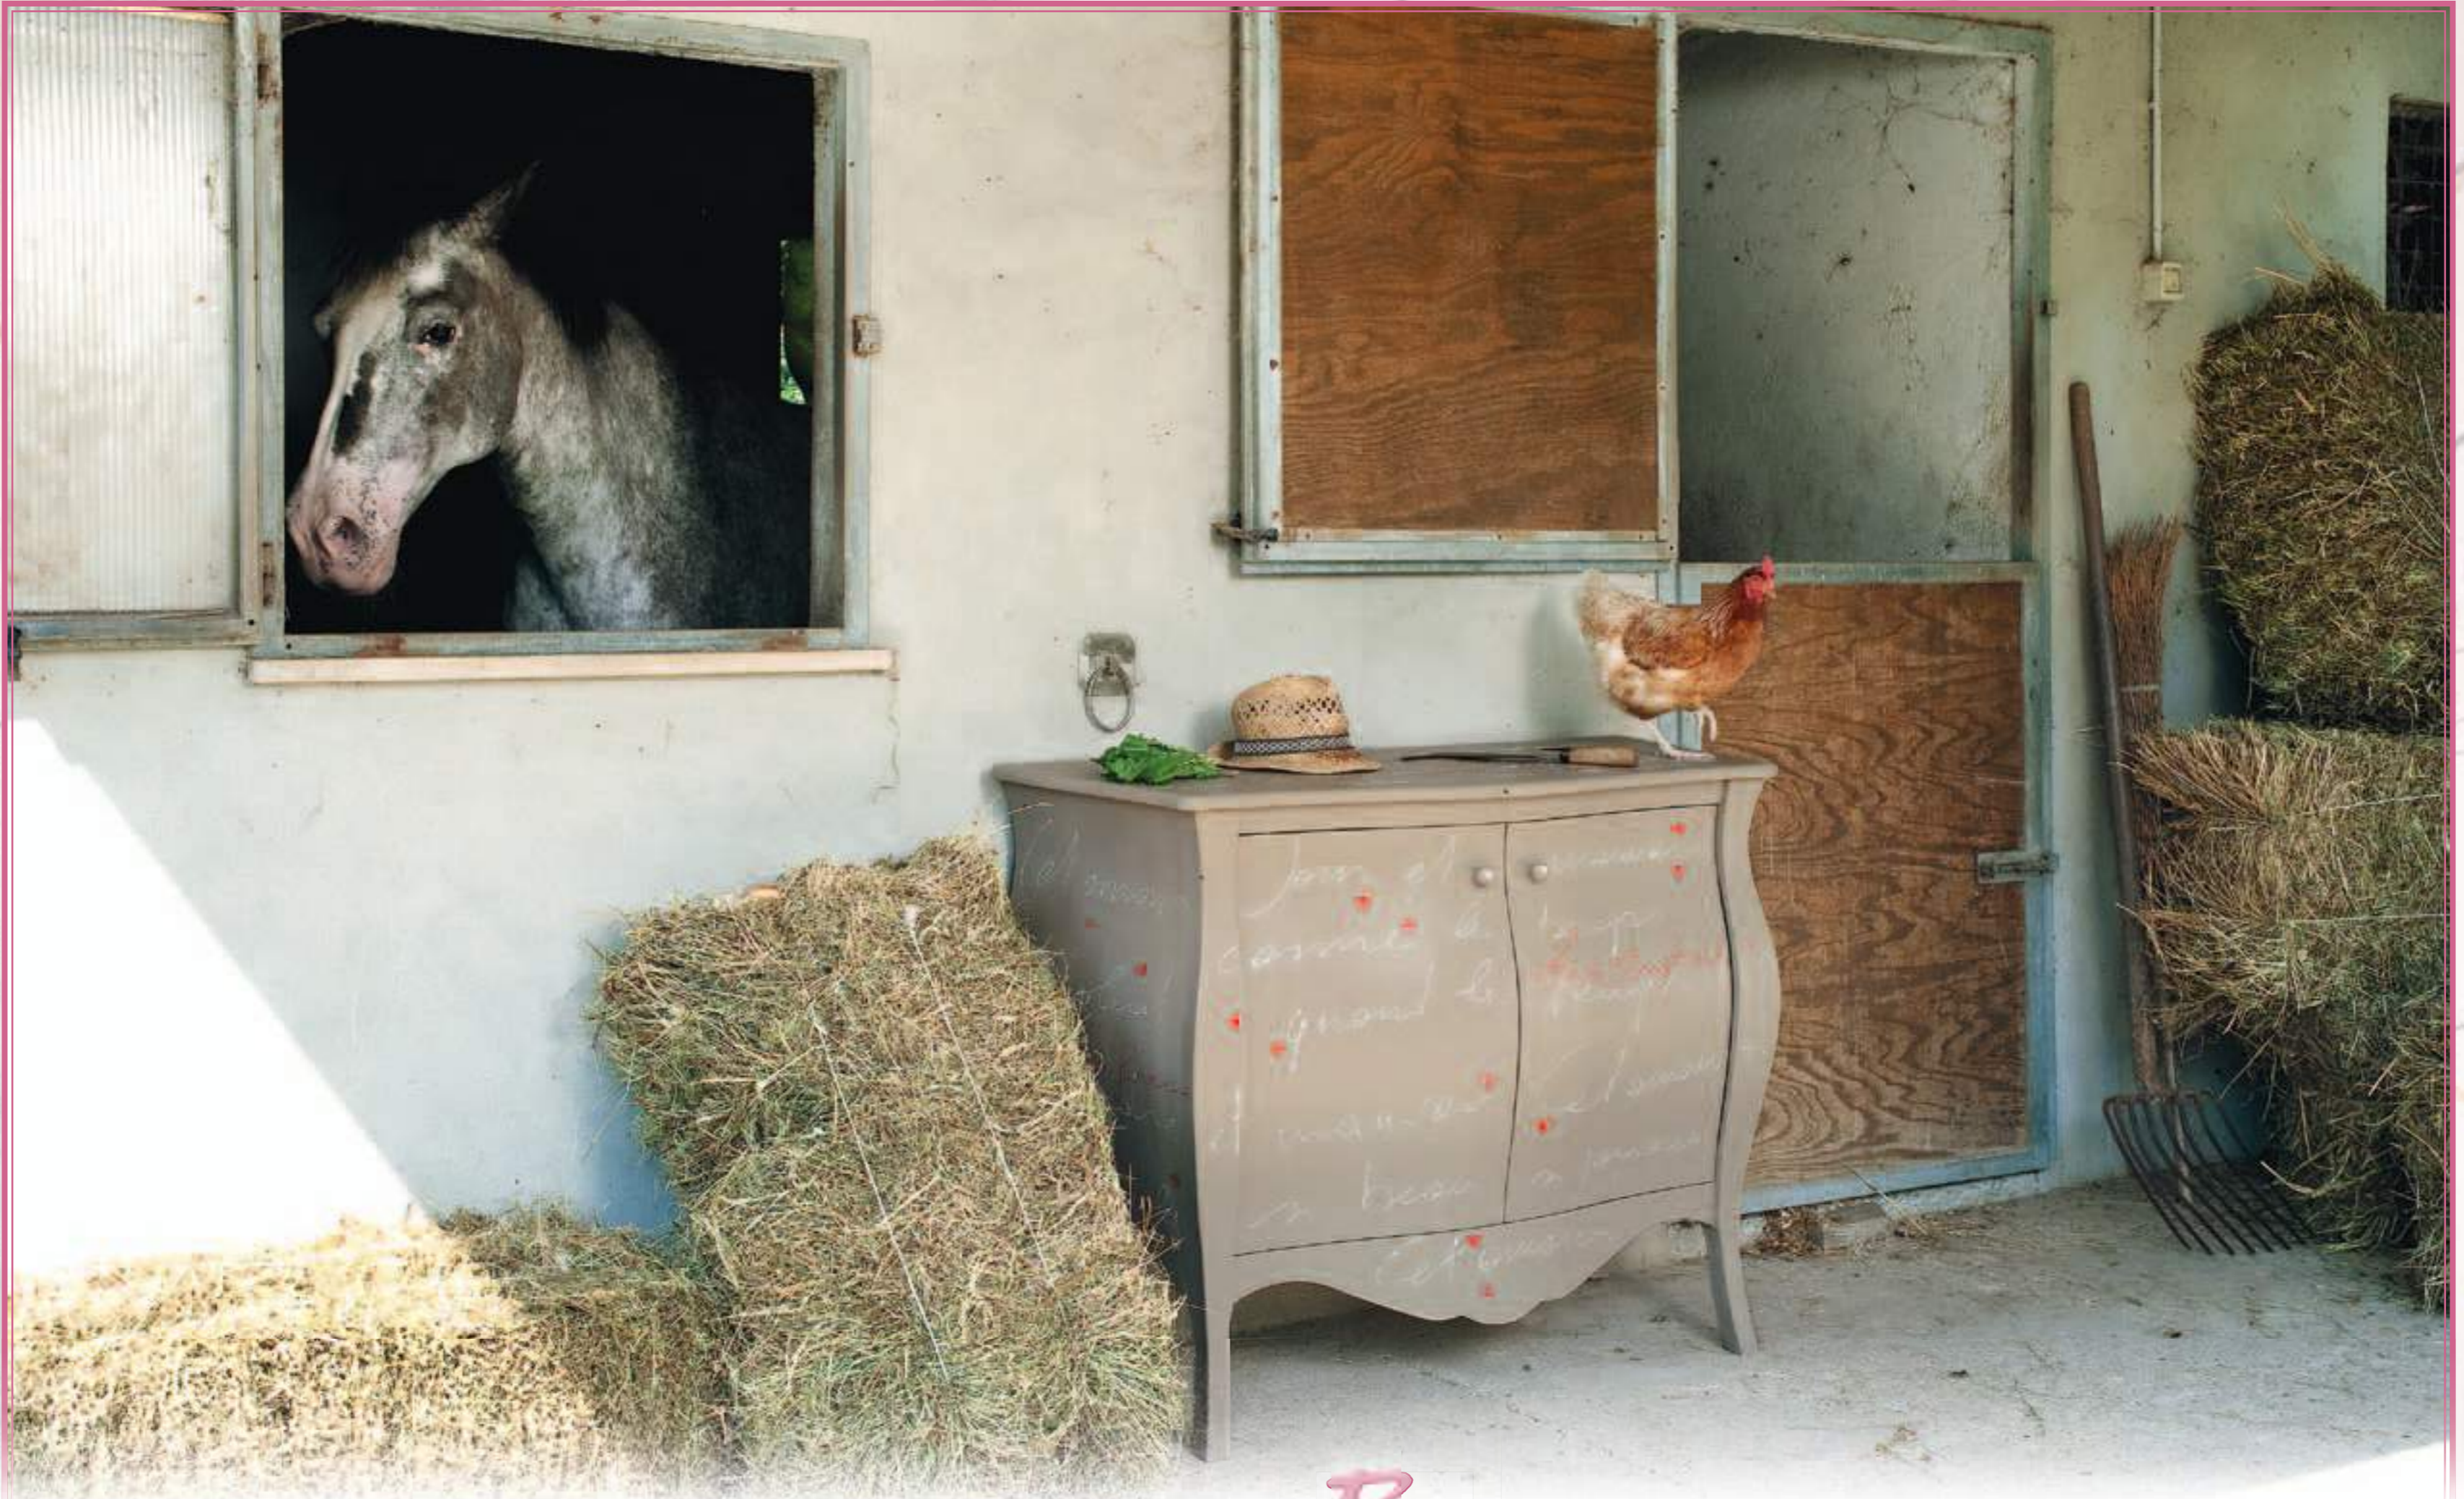

1011361 - cm 120x54 h. 96
buffet "RENOIR" laccato tortora romance interno bianco
sideboard "RENOIR" lacquered romance turtledove inside white

Renoir