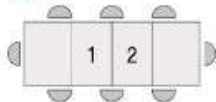

170

220

colli 1 - m³ cartone 0,37