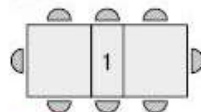

articolo 2319

Tavolo allungabile con base in mdf rivestita colore nero, piano in nobilitato finitura marmo bianco statuario con 2 allunghe da cm. 40, misura chiuso **cm. l. 160 p. 90 h. 76** misura aperto **cm. l. 240 p. 90 h. 76**

articolo 07

Sedia struttura metallo rivestita in ecopelle colore antracite, non impilabile, imballo 2 pz. colli 1 - m³ cartone 0,20 **cm. l. 40 p. 47 h. 82 h.s. 52**

160

200

240

colli 3 - m³ cartone 0,42

articolo 2365

Tavolo allungabile con base in mdf rivestita colore bianco, piano in nobilitato finitura marmo bianco statuario con 2 allunghe da cm. 40, misura chiuso **cm. l. 160 p. 90 h. 76** misura aperto **cm. l. 240 p. 90 h. 76**

articolo 2054

Sedia struttura in metallo rivestita in velluto nero, non impilabile, imballo 4 pz. colli 1 - m³ cartone 0,19 **cm. l. 43,5 p. 47,5 h. 88 h.s. 49,5**

articolo 2310

Tavolo allungabile con base in mdf rivestita colore nero, piano in nobilitato finitura marmo bianco statuario con 2 allunghe da cm. 40, misura chiuso **cm. l. 160 p. 90 h. 76** misura aperto **cm. l. 240 p. 90 h. 76**

160

colli 3 - m³ cartone 0,47

200

240