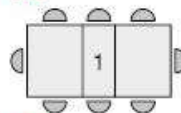

140

180

colli 3 - m³ cartone 0,85