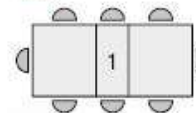

160

200

colli 3 - m³ cartone: 0,44