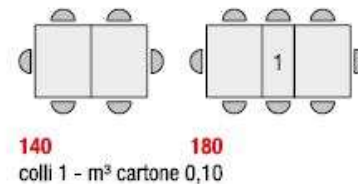

articolo **2199**
Tavolo allungabile base e piano in nobilitato
finitura rovere con 1 allunga da cm.40
misura chiuso **cm. l. 140 p. 80 h. 75**
misura aperto **cm. l. 180 p. 80 h. 75**