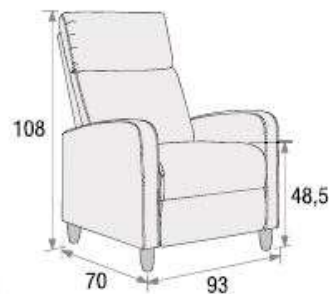

articolo **2201**
Poltrona reclinabile manualmente struttura metallo rivestita
in tessuto colore grigio. imballo 1 pz. colli 1 - m³ cartone 0,29
cm. l. 93 p, 70 h, 108 h,s, 48,5