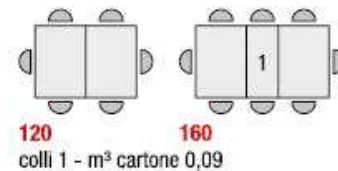

**33**

articolo **2025**  
**Sedia** in polipropilene  
 colore verde pastello,  
 impilabile, imballo 4 pz.  
 colli 1 - m<sup>3</sup> cartone 0,22  
**cm. l. 48 p. 48 h. 85 h.s. 46**

articolo **2294**  
**Tavolo** allungabile con base in nobilitato colore  
 bianco, piano in nobilitato finitura marmo  
 bianco statuario con 2 allunghe da cm. 40  
 misura chiuso **cm. l. 140 p. 90 h. 77**  
 misura aperto **cm. l. 220 p. 90 h. 77**

articolo **2216**  
**Sedia** struttura metallo  
 rivestita in tessuto beige,  
 non impilabile, imballo 6 pz.  
 colli 1 - m<sup>3</sup> cartone 0,17  
**cm. l. 44 p. 39 h. 109 h.s. 45,5**

articolo **2198**  
**Tavolo** allungabile base e piano in nobilitato  
 finitura rovere con 1 allunga da cm.40  
 misura chiuso **cm. l. 120 p. 80 h. 75**  
 misura aperto **cm. l. 160 p. 80 h. 75**