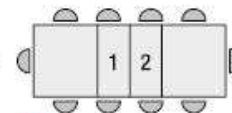

Tavolo allungabile con base in metallo
colore nero, piano in nobilitato finitura marmo
bianco statuario con 2 allunghe da cm. 40,
articolo **2281 cm.**, L. 140/180/220 p. 90 h. 74
articolo **2280 cm.**, L. 160/200/240 p. 90 h. 74

140

180

colli 3 - m³ cartone 0,42

220

Tavolo allungabile con base in metallo
colore bianco, piano in nobilitato finitura marmo
bianco statuario con 2 allunghe da cm. 40,
articolo **2285 cm.**, L. 140/180/220 p. 90 h. 74
articolo **2284 cm.**, L. 160/200/240 p. 90 h. 74

160

200

colli 3 - m³ cartone: 0,47

240

Tavolo allungabile con base in metallo
colore nero, piano in nobilitato finitura marmo
bianco statuario con 2 allunghe da cm. 40,
articolo **2315 cm.**, L. 140/180/220 p. 90 h. 74
articolo **2311 cm.**, L. 160/200/240 p. 90 h. 74

140

180

colli 3 - m³ cartone 0,85

220

Tavolo allungabile con base in metallo
colore bianco, piano in nobilitato finitura marmo
bianco statuario con 2 allunghe da cm. 40,
articolo **2316 cm.**, L. 140/180/220 p. 90 h. 74
articolo **2312 cm.**, L. 160/200/240 p. 90 h. 74

160

200

colli 3 - m³ cartone: 0,87

240

Tavolo allungabile con base in metallo
arrotondato colore nero, piano in nobilitato finitura marmo
bianco statuario con 2 allunghe da cm. 40,
articolo **2317 cm.**, L. 140/180/220 p. 90 h. 74
articolo **2313 cm.**, L. 160/200/240 p. 90 h. 74

140

180

colli 3 - m³ cartone 0,42

220

Tavolo allungabile con base in metallo
arrotondato colore bianco, piano in nobilitato finitura marmo
bianco statuario con 2 allunghe da cm. 40,
articolo **2318 cm.**, L. 140/180/220 p. 90 h. 74
articolo **2314 cm.**, L. 160/200/240 p. 90 h. 74

160

200

colli 3 - m³ cartone: 0,44

240