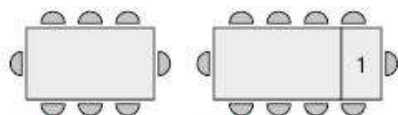

articolo **2302**

Tavolo allungabile con base in metallo colore nero, piano opaco in ceramica finitura marmo bianco statuario con 1 allunga da cm, 60
misura chiuso **cm. L 160 p. 90 h. 74,5**
misura aperto **cm. L 220 p. 90 h. 74,5**

160
colli 2 - m³ cartone 0,34

220

articolo **2202**

Sedia struttura metallo rivestita in tessuto tortora, non impilabile, imballo 4 pz.
colli 1 - m³ cartone 0,35
cm. l. 53 p. 44 h. 89 h.s. 49