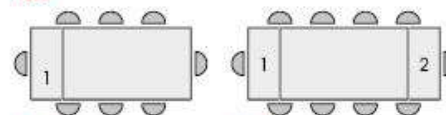

160

200

240

colli 2 - m³ cartone 0,35