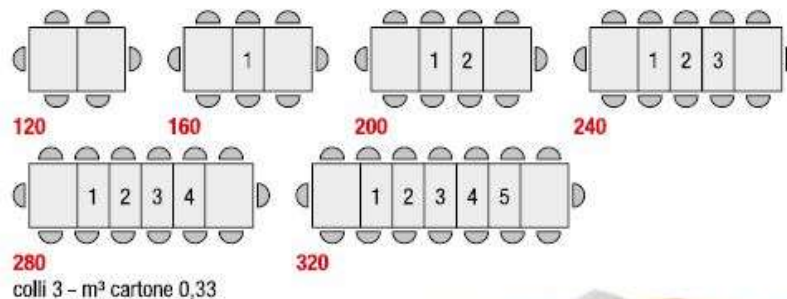

misura aperto cm. l. 260 p. 90 h. 76

articolo **2393**

misura chiuso cm. l. 160 p. 90 h. 76

misura aperto cm. l. 240 p. 90 h. 76

180

220

colli 2 - m<sup>3</sup> cartone 0,74

260

articolo **1649**

**Specchiera** rotonda cornice lucido satinato, finitura bronzo, colli 1 - m<sup>3</sup> cartone 0,10  
**cm. d. 91**

**300**  
 colli 3 - m<sup>3</sup> cartone 0,38

**351**

**402**

articolo **2195**  
**Sedia** struttura metallo  
 rivestita in tessuto grigio,  
 non impilabile, imballo 4 pz,  
 colli 1 - m<sup>3</sup> cartone 0,11  
 cm. l. 46 p. 52 h. 81 h.s. 46