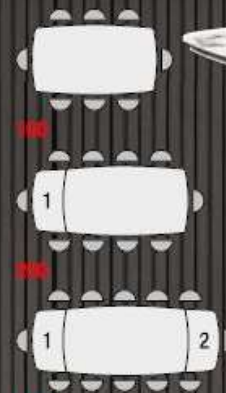

# Tavoli Sedie

articolo **2372**

**Sedia** struttura metallo colore champagne rivestita in tessuto beige. non impilabile. imballaggio 2 pz.  
colli 1 - m<sup>3</sup> cartone 0,13  
cm. L 58 p. 53 h. 80 h.s. 48