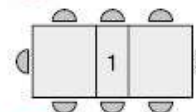

160

200

colli 3 - m³ cartone: 0,47