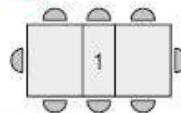

140

180

colli 3 - m³ cartone 0,42