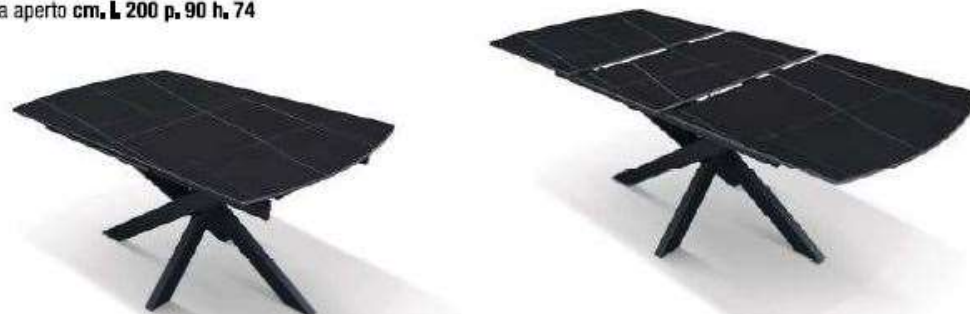

articolo **2215** con 2 allunghe da cm. 40  
misura chiuso cm. L 160 p. 90 h. 75  
misura aperto cm. L 240 p. 90 h. 75

articolo **2206**

**Tavolo** rotante allungabile con base in metallo arrotondato colore nero, piano opaco in ceramica finitura marmo bianco statuario con 2 allunghe da cm. 30, misura chiuso **cm. L 120 p. 88 h. 76** misura aperto **cm. L 180 p. 88 h. 76**

articolo **2207**

**Tavolo** rotante allungabile con base in metallo arrotondato colore nero, piano opaco in ceramica finitura marmo nero con 2 allunghe da cm. 30, misura chiuso **cm. L 120 p. 88 h. 76** misura aperto **cm. L 180 p. 88 h. 76**

**120** **180**  
colli 2 - m<sup>3</sup> cartone 0,29

articolo **2303**

**Tavolo** allungabile con base in metallo colore nero, piano opaco in ceramica finitura marmo nero con 1 allunga da cm. 50, misura chiuso **cm. L 150 p. 90 h. 74** misura aperto **cm. L 200 p. 90 h. 74**

articolo **2203**

**Sedia** struttura metallo rivestita in tessuto grigio, non impilabile, imballo 4 pz. colli 1 - m<sup>3</sup> cartone 0,35 cm. l. 53 p. 44 h. 89 h.s. 49

**150** **200**  
colli 2 - m<sup>3</sup> cartone 0,30