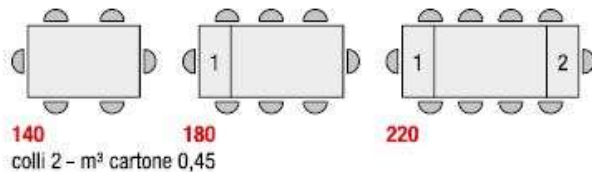

articolo **2025**
Sedia in polipropilene
colore verde pastello,
impilabile, imballo 4 pz.
colli 1 - m³ cartone 0,22
cm. l. 48 p. 48 h. 85 h.s. 46

articolo **2294**
Tavolo allungabile con base in nobilitato colore
bianco, piano in nobilitato finitura marmo
bianco statuario con 2 allunghe da cm. 40
misura chiuso **cm. l. 140 p. 90 h. 77**
misura aperto **cm. l. 220 p. 90 h. 77**