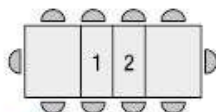

Tavolo allungabile con base in metallo
colore nero, piano in nobilitato finitura marmo
bianco statuario con 2 allunghe da cm. 40,
articolo **2281 cm.**, L. 140/180/220 p. 90 h. 74
articolo **2280 cm.**, L. 160/200/240 p. 90 h. 74

140

180

colli 3 - m³ cartone 0,42

220

Tavolo allungabile con base in metallo
colore bianco, piano in nobilitato finitura marmo
bianco statuario con 2 allunghe da cm. 40,
articolo **2285 cm.**, L. 140/180/220 p. 90 h. 74
articolo **2284 cm.**, L. 160/200/240 p. 90 h. 74

160

200

colli 3 - m³ cartone: 0,47

240

Tavolo allungabile con base in metallo
colore nero, piano in nobilitato finitura marmo
bianco statuario con 2 allunghe da cm. 40,
articolo **2315 cm.**, L. 140/180/220 p. 90 h. 74
articolo **2311 cm.**, L. 160/200/240 p. 90 h. 74

140

180

colli 3 - m³ cartone 0,85

220

Tavolo allungabile con base in metallo
colore bianco, piano in nobilitato finitura marmo
bianco statuario con 2 allunghe da cm. 40,
articolo **2316 cm.**, L. 140/180/220 p. 90 h. 74
articolo **2312 cm.**, L. 160/200/240 p. 90 h. 74

160

200

colli 3 - m³ cartone: 0,87

240

Tavolo allungabile con base in metallo
arrotondato colore nero, piano in nobilitato finitura marmo
bianco statuario con 2 allunghe da cm. 40,
articolo **2317 cm.**, L. 140/180/220 p. 90 h. 74
articolo **2313 cm.**, L. 160/200/240 p. 90 h. 74

140

180

colli 3 - m³ cartone 0,42

220

Tavolo allungabile con base in metallo
arrotondato colore bianco, piano in nobilitato finitura marmo
bianco statuario con 2 allunghe da cm. 40,
articolo **2318 cm.**, L. 140/180/220 p. 90 h. 74
articolo **2314 cm.**, L. 160/200/240 p. 90 h. 74

160

200

colli 3 - m³ cartone: 0,44

240