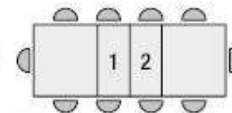

Tavolo allungabile con base in metallo
colore nero, piano in nobilitato finitura marmo
bianco statuario con 2 allunghe da cm. 40,
articolo **2281 cm.**, L. 140/180/220 p. 90 h. 74
articolo **2280 cm.**, L. 160/200/240 p. 90 h. 74

140

180

colli 3 - m³ cartone 0,42

220

Tavolo allungabile con base in metallo
colore bianco, piano in nobilitato finitura marmo
bianco statuario con 2 allunghe da cm. 40,
articolo **2285 cm.**, L. 140/180/220 p. 90 h. 74
articolo **2284 cm.**, L. 160/200/240 p. 90 h. 74

160

200

colli 3 - m³ cartone: 0,47

240

Tavolo allungabile con base in metallo
colore nero, piano in nobilitato finitura marmo
bianco statuario con 2 allunghe da cm. 40,
articolo **2315 cm.**, L. 140/180/220 p. 90 h. 74
articolo **2311 cm.**, L. 160/200/240 p. 90 h. 74

140

180

colli 3 - m³ cartone 0,85

220

Tavolo allungabile con base in metallo
colore bianco, piano in nobilitato finitura marmo
bianco statuario con 2 allunghe da cm. 40,
articolo **2316 cm.**, L. 140/180/220 p. 90 h. 74
articolo **2312 cm.**, L. 160/200/240 p. 90 h. 74

160

200

colli 3 - m³ cartone: 0,87

240

Tavolo allungabile con base in metallo
arrotondato colore nero, piano in nobilitato finitura marmo
bianco statuario con 2 allunghe da cm. 40,
articolo **2317 cm.**, L. 140/180/220 p. 90 h. 74
articolo **2313 cm.**, L. 160/200/240 p. 90 h. 74

140

180

colli 3 - m³ cartone 0,42

220

Tavolo allungabile con base in metallo
arrotondato colore bianco, piano in nobilitato finitura marmo
bianco statuario con 2 allunghe da cm. 40,
articolo **2318 cm.**, L. 140/180/220 p. 90 h. 74
articolo **2314 cm.**, L. 160/200/240 p. 90 h. 74

160

200

colli 3 - m³ cartone: 0,44

240