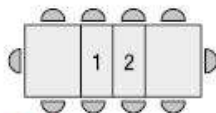

Tavolo allungabile con base in metallo
colore nero, piano in nobilitato finitura marmo
bianco statuario con 2 allunghe da cm. 40,
articolo **2281 cm.**, L. 140/180/220 p. 90 h. 74
articolo **2280 cm.**, L. 160/200/240 p. 90 h. 74

140

180

colli 3 - m³ cartone 0,42

220

Tavolo allungabile con base in metallo
colore bianco, piano in nobilitato finitura marmo
bianco statuario con 2 allunghe da cm. 40,
articolo **2285 cm.**, L. 140/180/220 p. 90 h. 74
articolo **2284 cm.**, L. 160/200/240 p. 90 h. 74

160

200

colli 3 - m³ cartone: 0,47

240

Tavolo allungabile con base in metallo
colore nero, piano in nobilitato finitura marmo
bianco statuario con 2 allunghe da cm. 40,
articolo **2315 cm.**, L. 140/180/220 p. 90 h. 74
articolo **2311 cm.**, L. 160/200/240 p. 90 h. 74

140

180

colli 3 - m³ cartone 0,85

220

Tavolo allungabile con base in metallo
colore bianco, piano in nobilitato finitura marmo
bianco statuario con 2 allunghe da cm. 40,
articolo **2316 cm.**, L. 140/180/220 p. 90 h. 74
articolo **2312 cm.**, L. 160/200/240 p. 90 h. 74

160

200

colli 3 - m³ cartone: 0,87

240

Tavolo allungabile con base in metallo
arrotondato colore nero, piano in nobilitato finitura marmo
bianco statuario con 2 allunghe da cm. 40,
articolo **2317 cm.**, L. 140/180/220 p. 90 h. 74
articolo **2313 cm.**, L. 160/200/240 p. 90 h. 74

140

180

colli 3 - m³ cartone 0,42

220

Tavolo allungabile con base in metallo
arrotondato colore bianco, piano in nobilitato finitura marmo
bianco statuario con 2 allunghe da cm. 40,
articolo **2318 cm.**, L. 140/180/220 p. 90 h. 74
articolo **2314 cm.**, L. 160/200/240 p. 90 h. 74

160

200

colli 3 - m³ cartone: 0,44

240