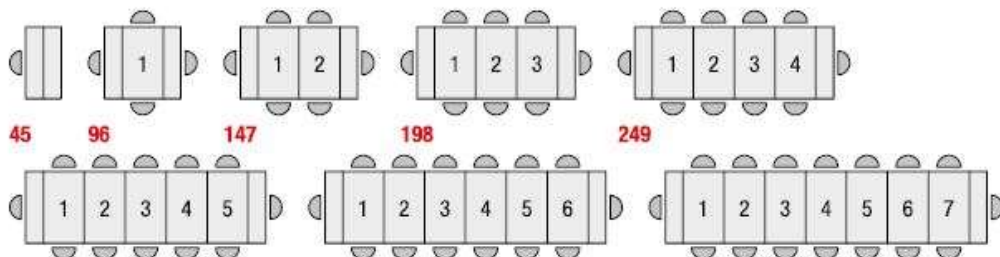

300
colli 3 - m³ cartone 0,38

351

402